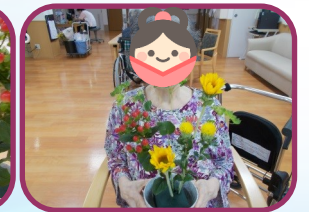

今月の活動の様子

日常のご様子